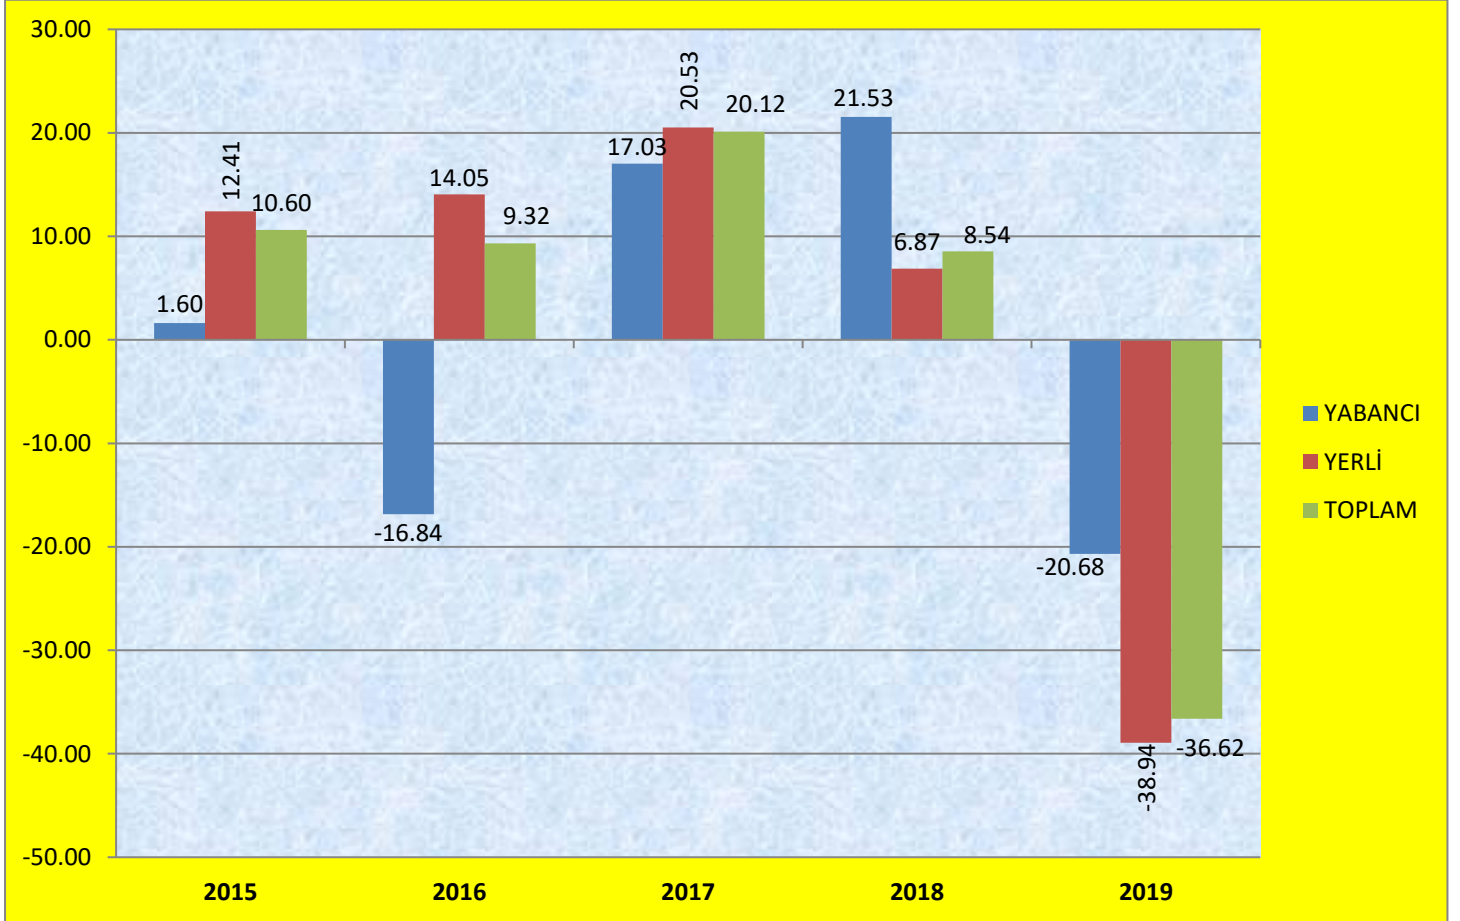

Konaklayan Turist Sayısı ve Grafiđi:

TURİSTLER	2014	2015	2016	2017	2018	2019- Ađustos
YABANCI	125.706	127.723	106.218	124.303	151.066	119.823
YERLİ	627.759	705.645	804.788	970.002	1.036.642	632.935
TOPLAM	753.465	833.368	911.006	1.094.305	1.187.708	752.758

*2019 Yılı Ađustos ayı dahil g¼ncel verilerdir.

Konaklayan Turist Sayısının Önceki Yıla Göre Değişim Yüzdesi (%) ve Grafiği:

TURİSTLER	2015-2014	2016-2015	2017-2016	2018-2017	Ağustos 2019-2018
YABANCI	1,60	-16,84	17,03	21,53	-20,68
YERLİ	12,41	14,05	20,53	6,87	-38,94
TOPLAM	10,60	9,32	20,12	8,54	-36,62