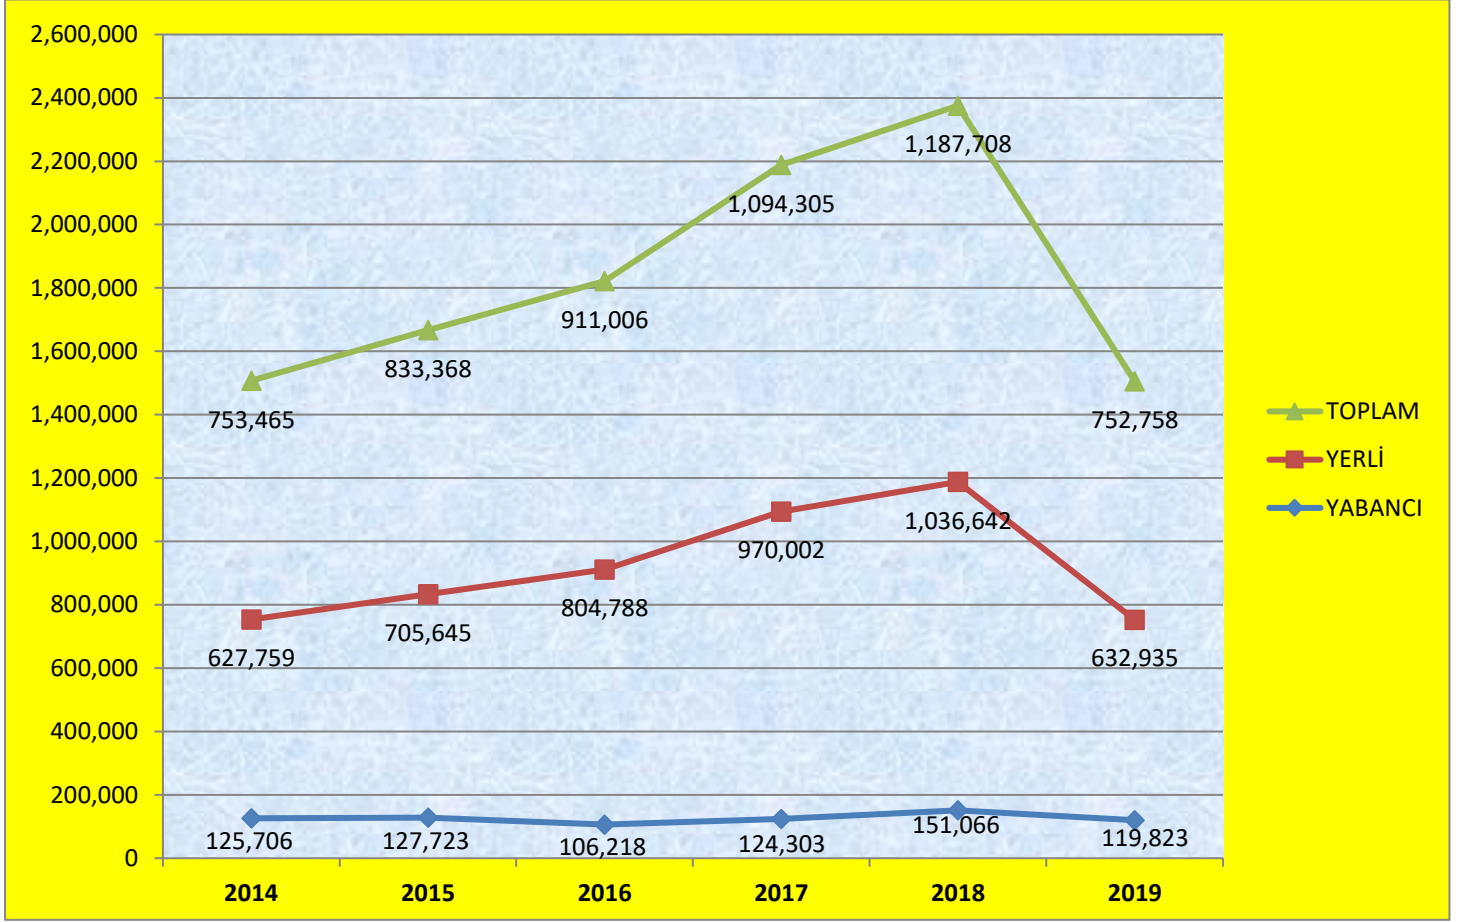

Konaklayan Turist Sayısı ve Grafiđi:

TURİSTLER	2014	2015	2016	2017	2018	2019- Ađustos
YABANCI	125.706	127.723	106.218	124.303	151.066	119.823
YERLİ	627.759	705.645	804.788	970.002	1.036.642	632.935
TOPLAM	753.465	833.368	911.006	1.094.305	1.187.708	752.758

*2019 Yılı Ađustos ayı dahil g¼ncel verilerdir.

Konaklayan Turist Sayısının Önceki Yıla Göre Değişim Yüzdesi (%) ve Grafiği:

TURİSTLER	2015-2014	2016-2015	2017-2016	2018-2017	Ağustos 2019-2018
YABANCI	1,60	-16,84	17,03	21,53	-20,68
YERLİ	12,41	14,05	20,53	6,87	-38,94
TOPLAM	10,60	9,32	20,12	8,54	-36,62