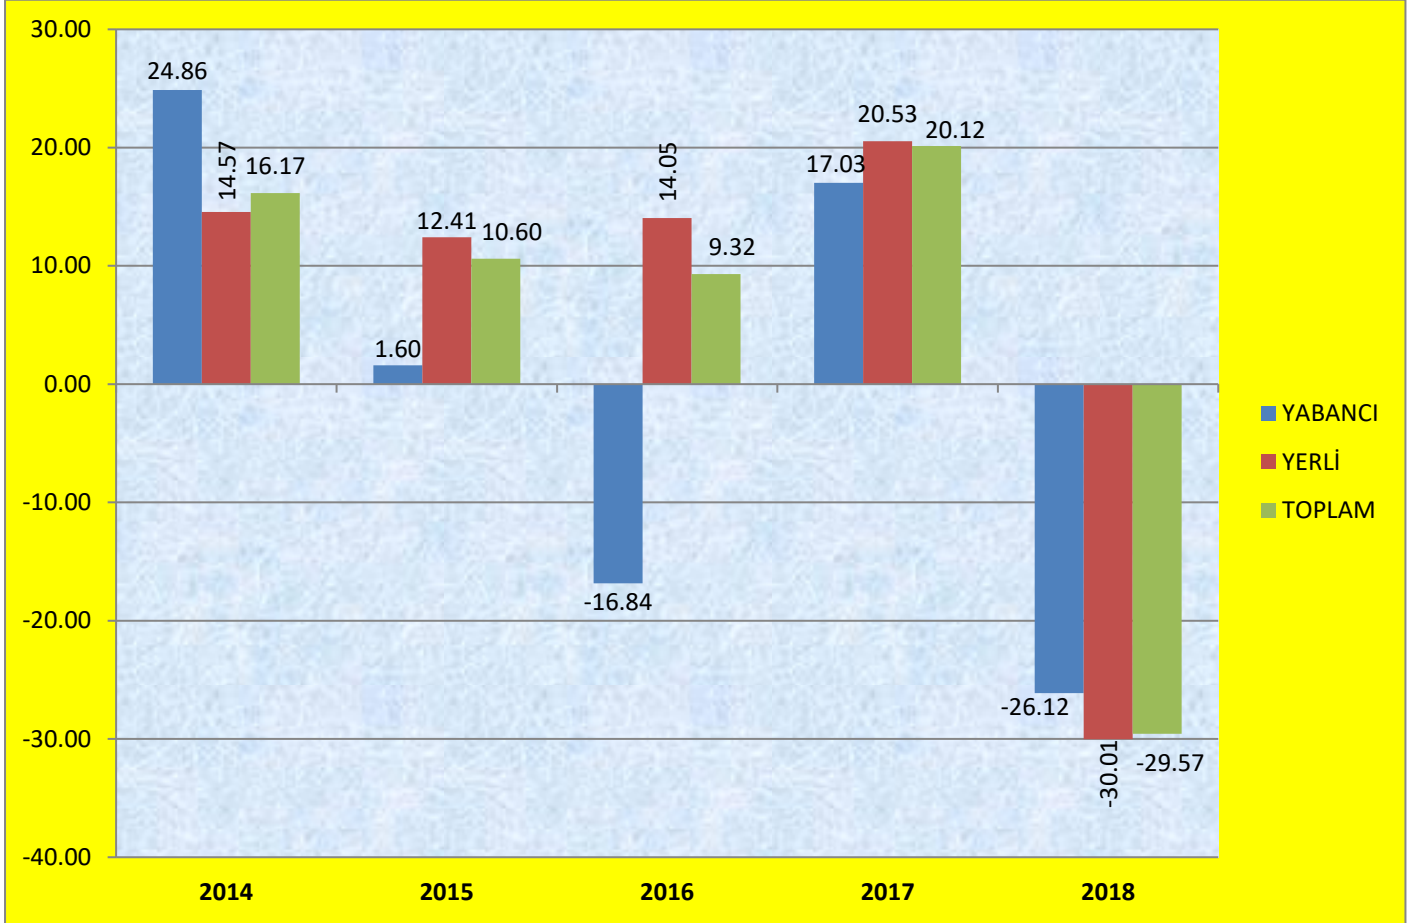

Konaklayan Turist Sayısı ve Grafiđi:

TURİSTLER	2013	2014	2015	2016	2017	2018
YABANCI	100.678	125.706	127.723	106.218	124.303	91.831
YERLİ	547.922	627.759	705.645	804.788	970.002	678.893
TOPLAM	648.600	753.465	833.368	911.006	1.094.305	770.724

*2018 Yılı Ağustos ayı dahil güncel verilerdir.

Konaklayan Turist Sayısının Önceki Yıla Göre Değişim Yüzdesi(%) ve Grafiği:

TURİSTLER	2014-2013	2015-2014	2016-2015	2017-2016	2018-2017
YABANCI	24,86	1,60	-16,84	17,03	-26,12
YERLİ	14,57	12,41	14,05	20,53	-30,01
TOPLAM	16,17	10,60	9,32	20,12	-29,57