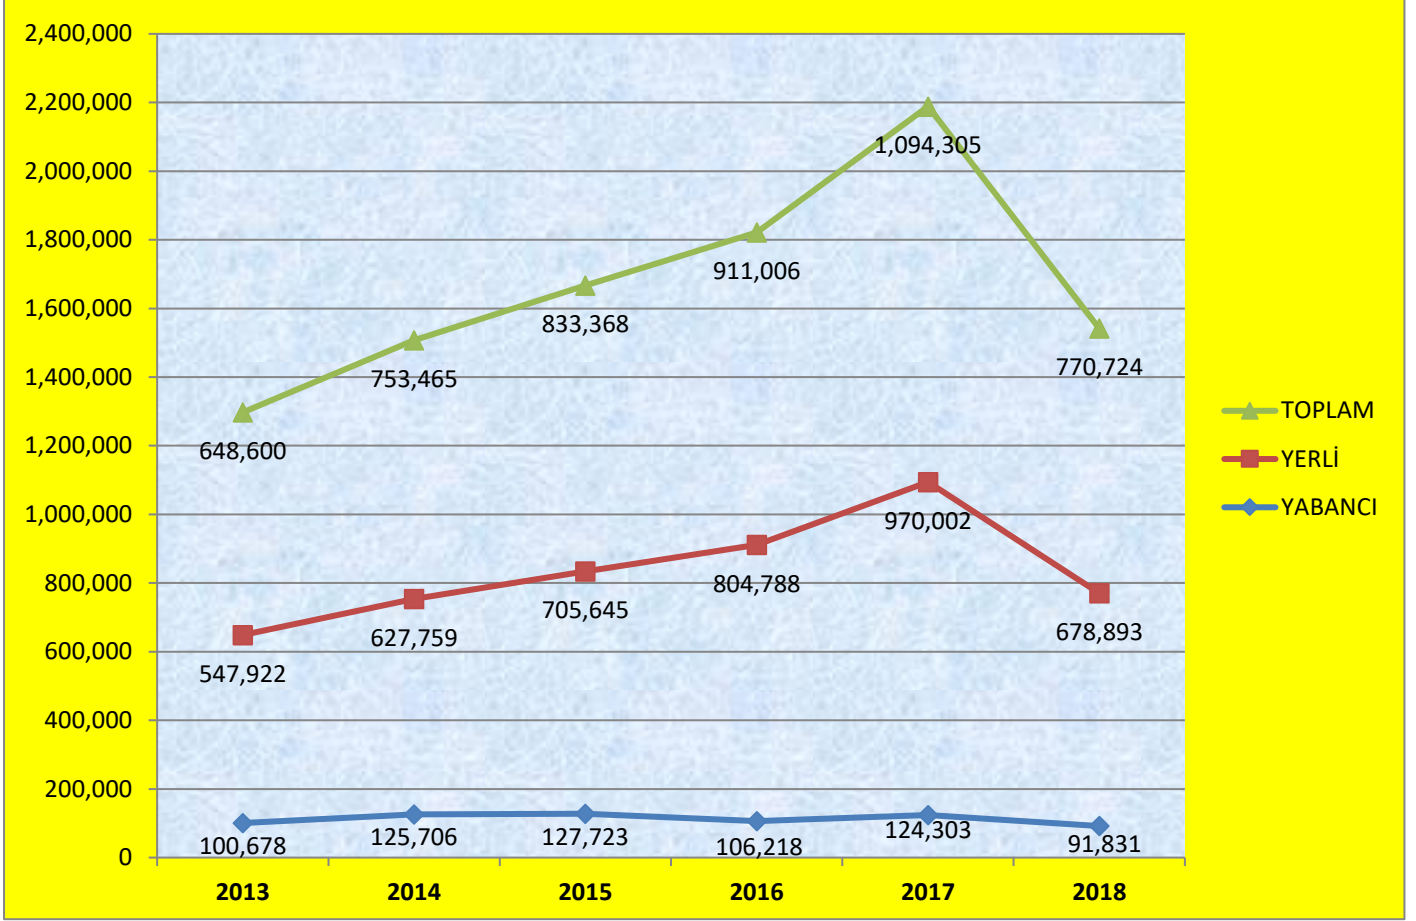

Konaklayan Turist Sayısı ve Grafiđi:

TURİSTLER	2013	2014	2015	2016	2017	2018
YABANCI	100.678	125.706	127.723	106.218	124.303	91.831
YERLİ	547.922	627.759	705.645	804.788	970.002	678.893
TOPLAM	648.600	753.465	833.368	911.006	1.094.305	770.724

*2018 Yılı Ağustos ayı dahil güncel verilerdir.

Konaklayan Turist Sayısının Önceki Yıla Göre Değişim Yüzdesi(%) ve Grafiği:

TURİSTLER	2014-2013	2015-2014	2016-2015	2017-2016	2018-2017
YABANCI	24,86	1,60	-16,84	17,03	-26,12
YERLİ	14,57	12,41	14,05	20,53	-30,01
TOPLAM	16,17	10,60	9,32	20,12	-29,57