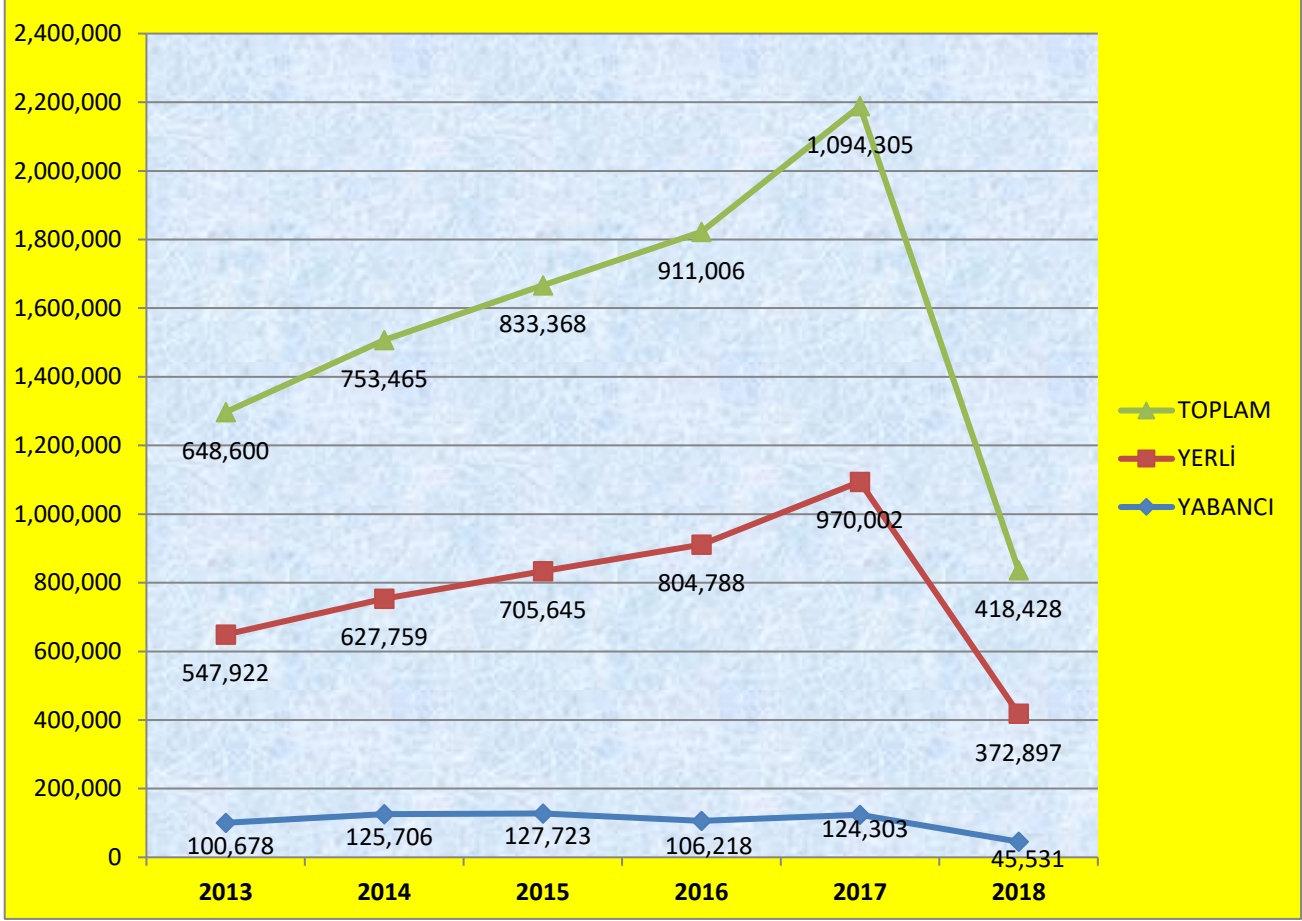

## Konaklayan Turist Sayısı ve Grafiđi:

TURİSTLER	2013	2014	2015	2016	2017	2018
YABANCI	100.678	125.706	127.723	106.218	124.303	45.531
YERLİ	547.922	627.759	705.645	804.788	970.002	372.897
TOPLAM	648.600	753.465	833.368	911.006	1.094.305	418.428

\*2018 Yılı Nisan ayı dahil güncel verilerdir.

## Konaklayan Turist Sayısının Önceki Yıla Göre Değişim Yüzdesi(%) ve Grafiği:

TURİSTLER	2014-2013	2015-2014	2016-2015	2017-2016	2018-2017
YABANCI	24,86	1,60	-16,84	17,03	-63,37
YERLİ	14,57	12,41	14,05	20,53	-61,56
TOPLAM	16,17	10,60	9,32	20,12	-61,76