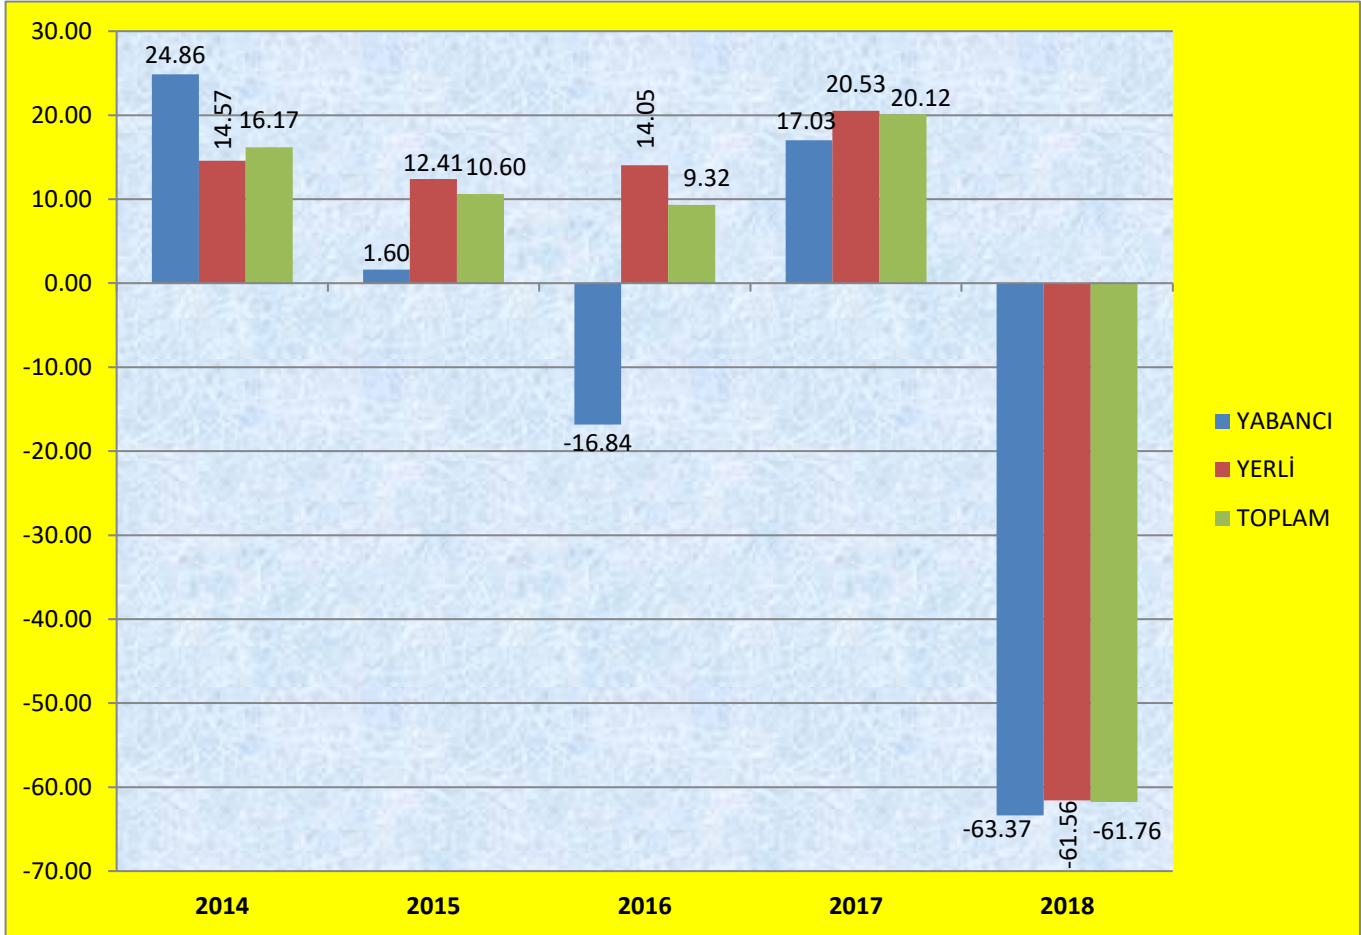

Konaklayan Turist Sayısının Önceki Yıla Göre Değişim Yüzdesi(%) ve Grafiği:

TURİSTLER	2014-2013	2015-2014	2016-2015	2017-2016	2018-2017
YABANCI	24,86	1,60	-16,84	17,03	-63,37
YERLİ	14,57	12,41	14,05	20,53	-61,56
TOPLAM	16,17	10,60	9,32	20,12	-61,76

*2018 Yılı Nisan ayı dahil güncel verilerdir.