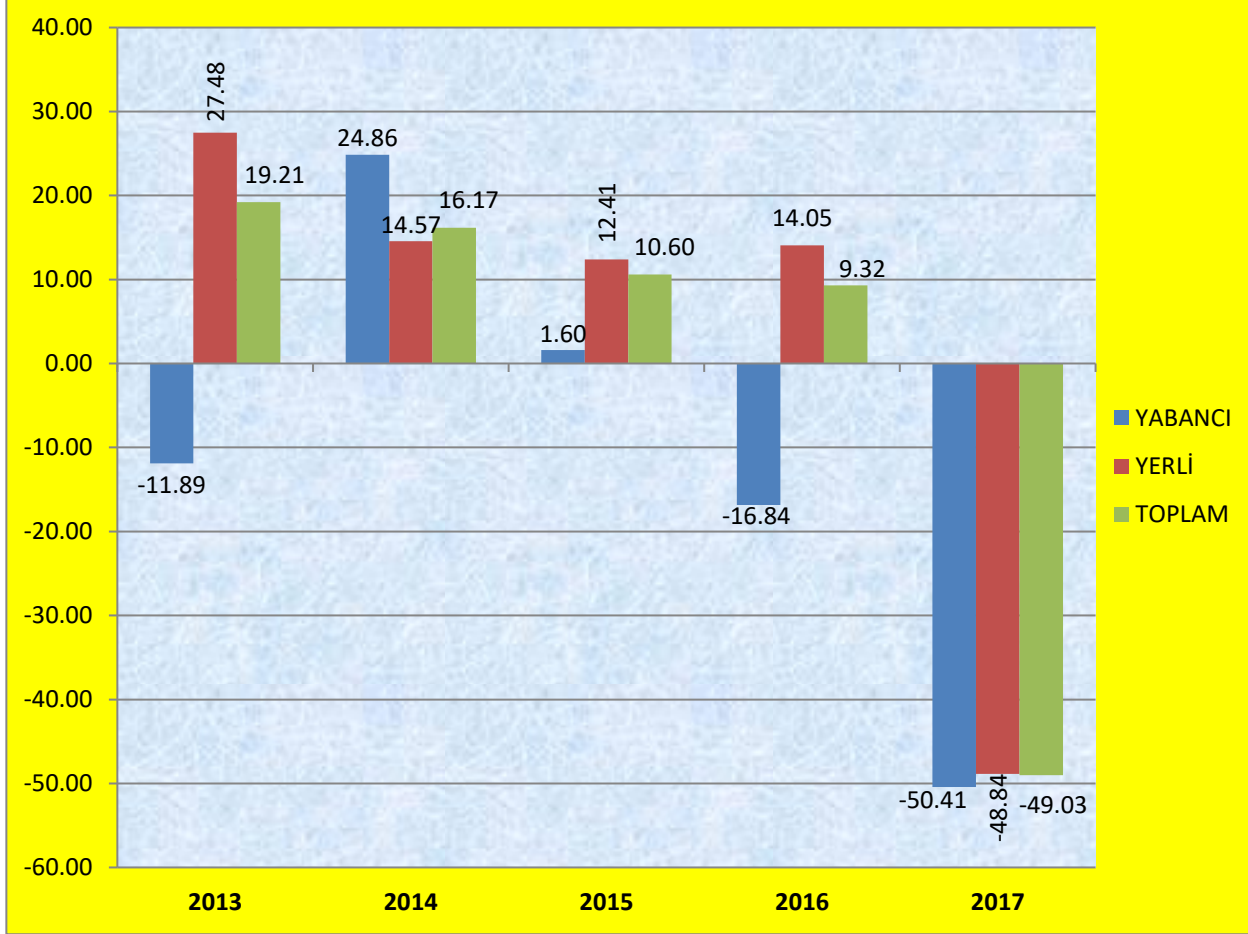

Konaklayan Turist Sayısı ve Grafiđi:

TURİSTLER	2014	2015	2016	2017
YABANCI	125.706	127.723	106.218	52.673
YERLİ	627.759	705.645	804.788	411.711
TOPLAM	753.465	833.368	911.006	464.384

*2017 yılı Mayıs ayı dahil verilerdir.

Konaklayan Turist Sayısının Önceki Yıla Göre Değişim Yüzdesi(%) ve Grafiği:

TURİSTLER	2013-2012	2014-2013	2015-2014	2016-2015	2017-2016
YABANCI	-11,89	24,86	1,60	-16,84	-50,41
YERLİ	27,48	14,57	12,41	14,05	-48,84
TOPLAM	19,21	16,17	10,60	9,32	-49,03