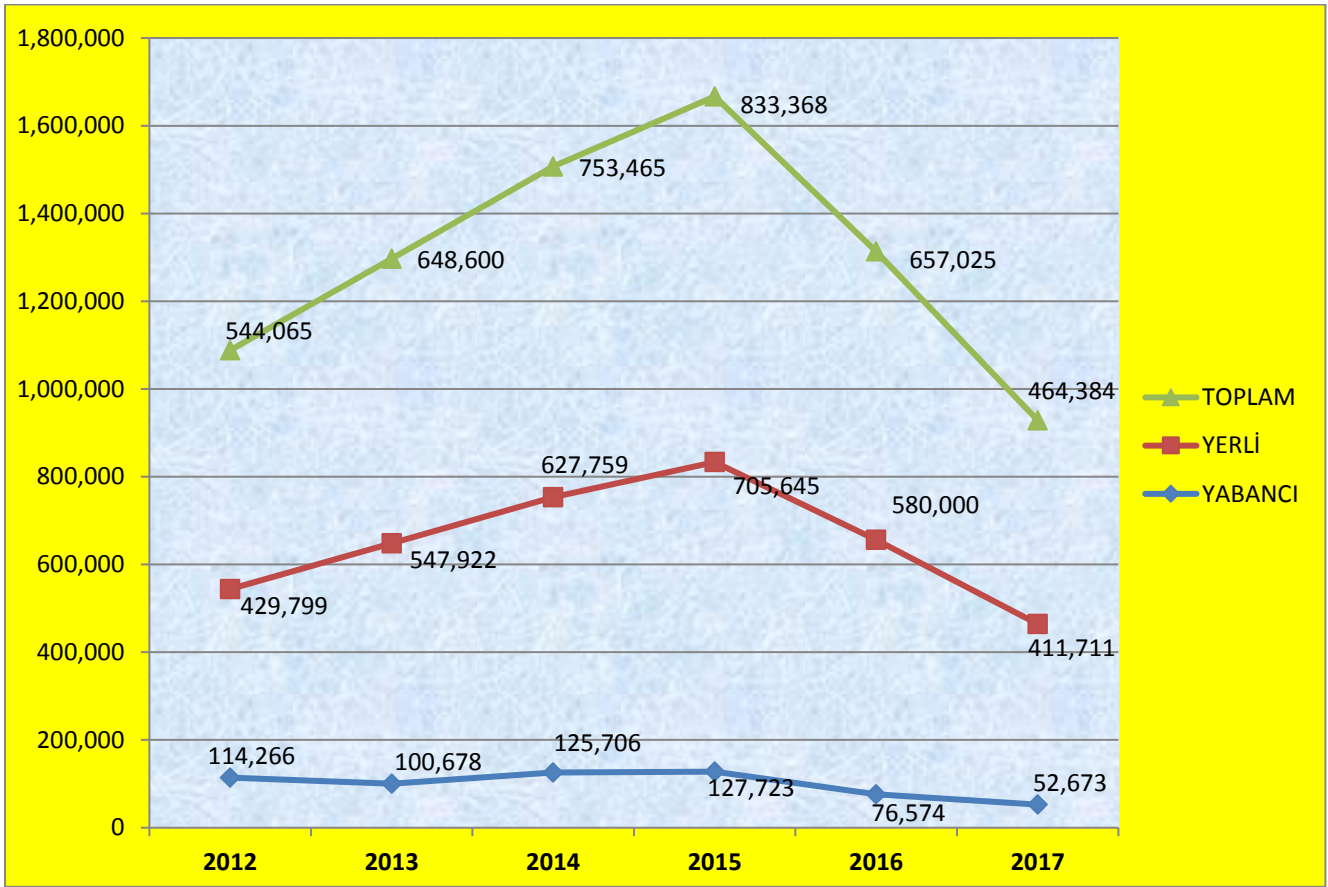

Konaklayan Turist Sayısı ve Grafiđi:

TURİSTLER	2012	2013	2014	2015	2016	2017
YABANCI	114.266	100.678	125.706	127.723	76.574	52.673
YERLİ	429.799	547.922	627.759	705.645	580.000	411.711
TOPLAM	544.065	648.600	753.465	833.368	657.025	464.384

*2017 yılı Mayıs ayı dahil verilerdir.

Konaklayan Turist Sayısının Önceki Yıla Göre Değişim Yüzdesi(%) ve Grafiği:

TURİSTLER	2013-2012	2014-2013	2015-2014	2016-2015	2017-2016
YABANCI	-11,89	24,86	1,60	-40,05	-31,21
YERLİ	27,48	14,57	12,41	-17,81	-29,02
TOPLAM	19,21	16,17	10,60	-21,16	-29,32