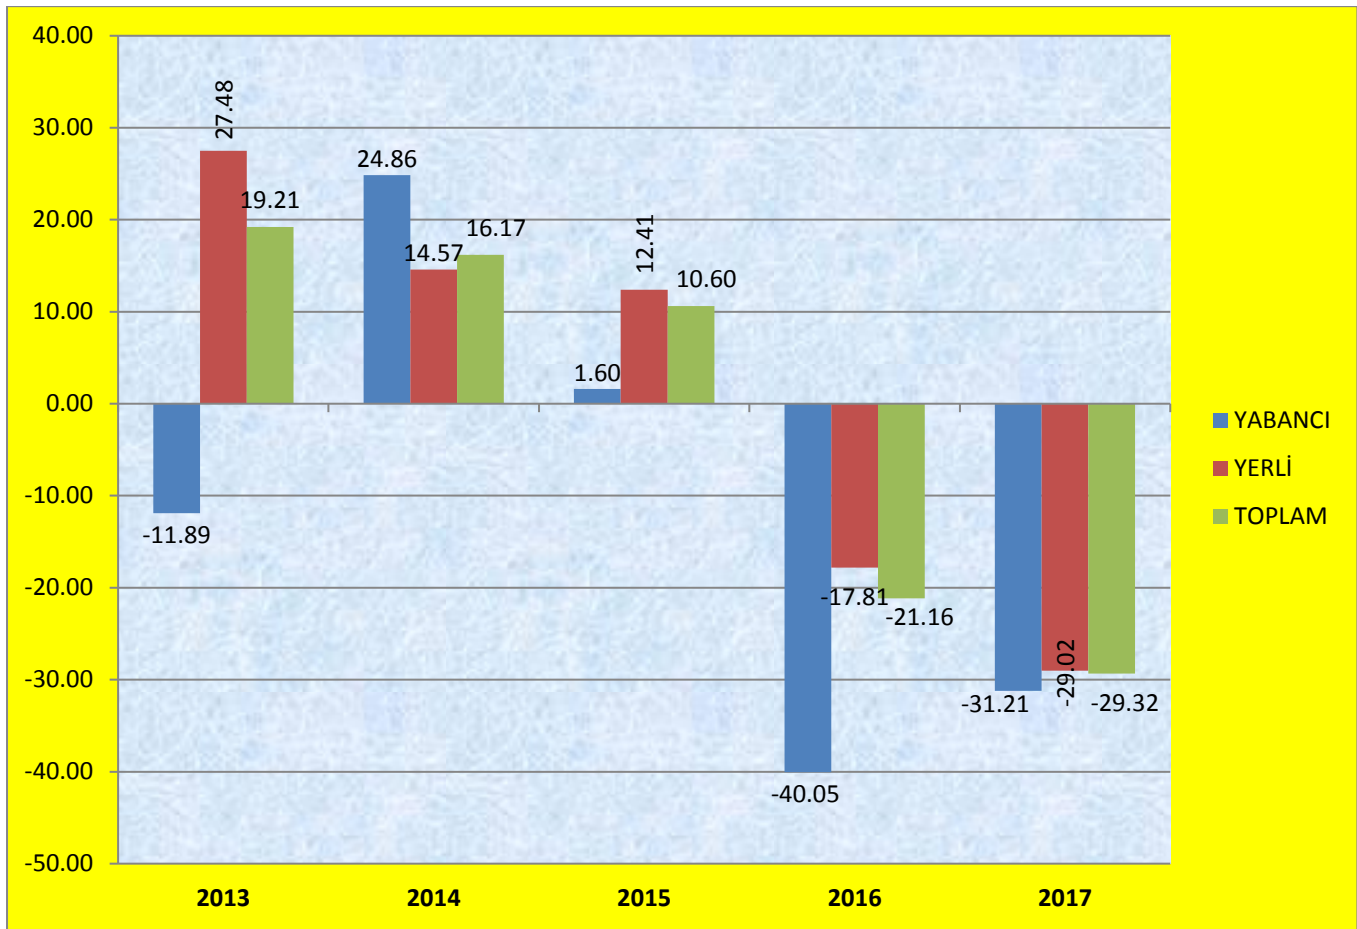

Konaklayan Turist Sayısı ve Grafiđi:

TURİSTLER	2012	2013	2014	2015	2016	2017
YABANCI	114.266	100.678	125.706	127.723	76.574	52.673
YERLİ	429.799	547.922	627.759	705.645	580.000	411.711
TOPLAM	544.065	648.600	753.465	833.368	657.025	464.384

*2017 yılı Mayıs ayı dahil verilerdir.

Konaklayan Turist Sayısının Önceki Yıla Göre Değişim Yüzdesi(%) ve Grafiği:

TURİSTLER	2013-2012	2014-2013	2015-2014	2016-2015	2017-2016
YABANCI	-11,89	24,86	1,60	-40,05	-31,21
YERLİ	27,48	14,57	12,41	-17,81	-29,02
TOPLAM	19,21	16,17	10,60	-21,16	-29,32